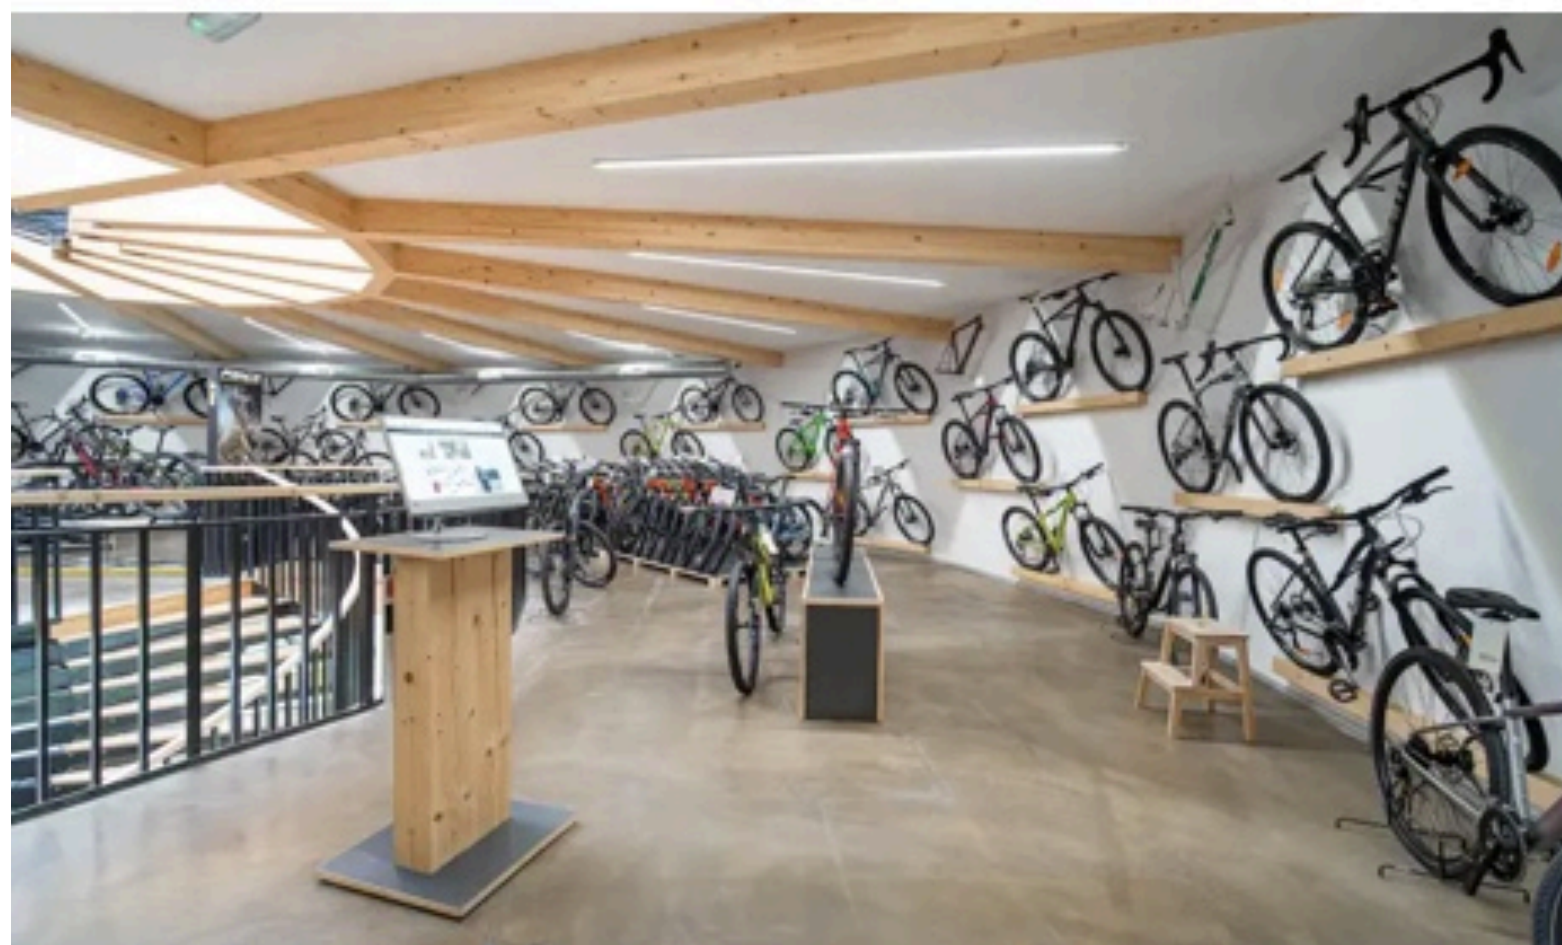

800m²

Retail a centrála TEPLICE
Míru 577, 417 31 Teplice - Novosedlice