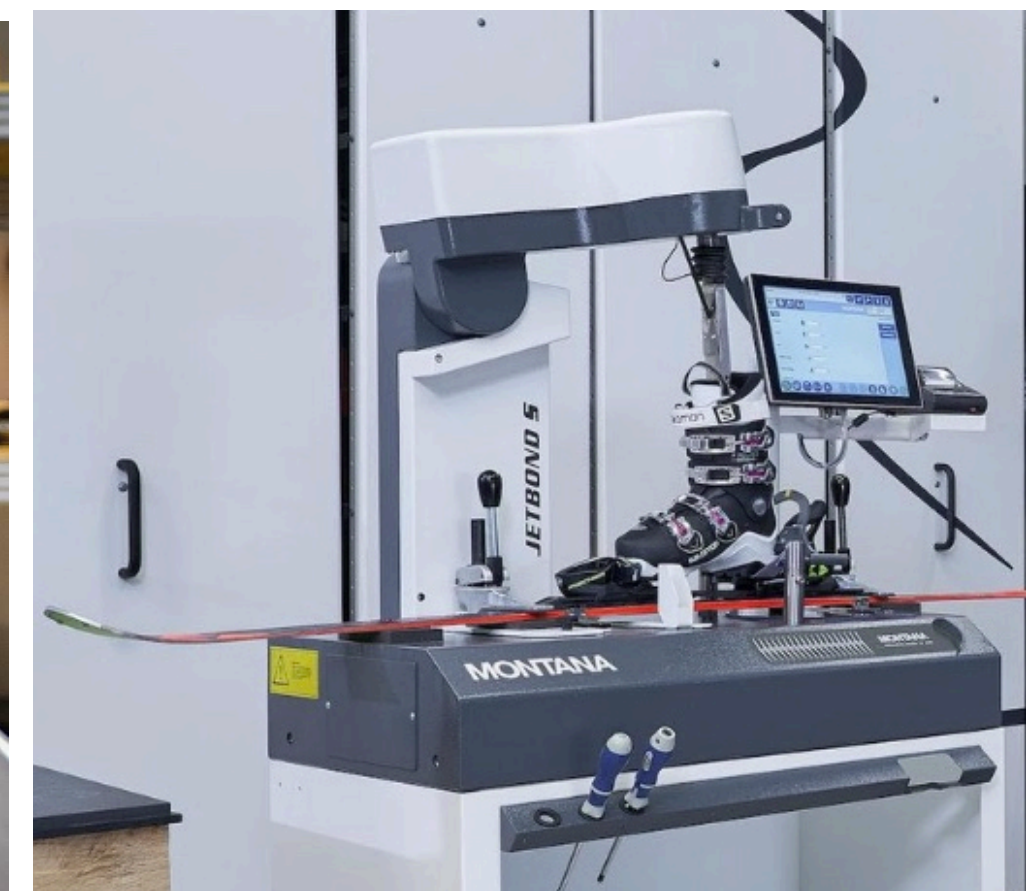

KOLOSHOP

Servis kol, elektokol / Servis lyží