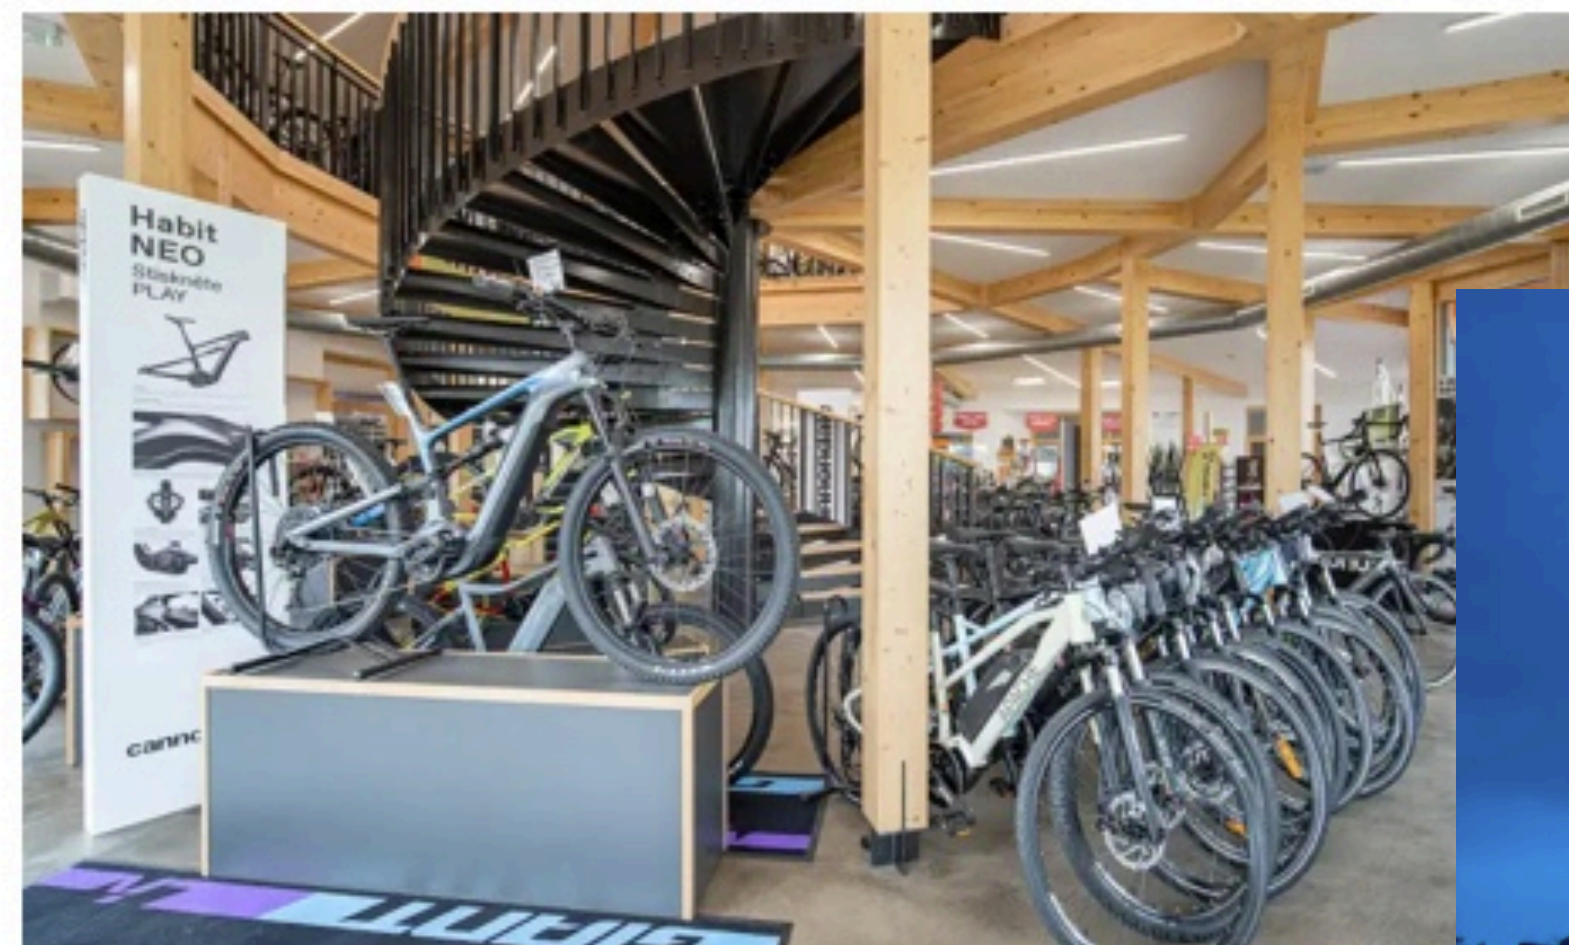

800m²

Retail a centrála TEPLICE
Míru 577, 417 31 Teplice - Novosedlice